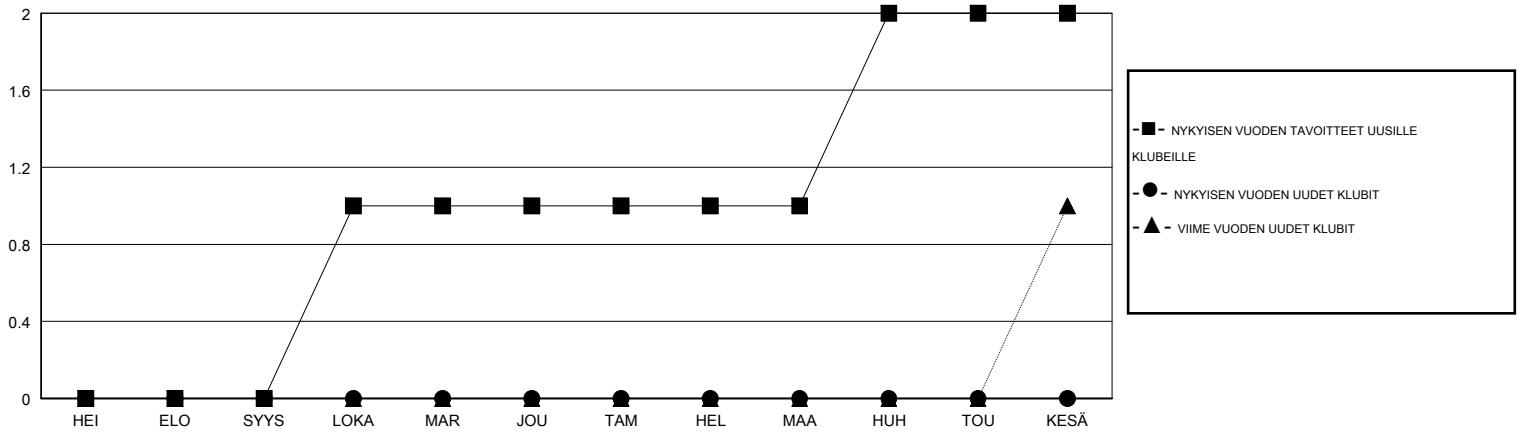

MONTHLY MEMBERSHIP PROGRESS REPORT

District 107 I

Results as of: 12/31/2018

GMT: ANTTI FORSELL

SIJAINI FINLAND

GMT VAALIPIIRI

Klubit				jäsenä			
TULOKSET 2018-2019				TULOKSET 2018-2019			
NELJÄNNES	UUDEN KLUBIN TAVOITE	UUDET KLUBIT	LOPETETUT KLUBIT	NELJÄNNES	JÄSENKASVUN NETTOTAVOITE	TOTEUTUNUT JÄSENKASVU	POISTETUT JÄSENET (mukaan lukien siirrot)
HEI/ELO/SYYS	0	0	0	HEI/ELO/SYYS	5	15	25
LOKA/MAR/JOU	1	0	0	LOKA/MAR/JOU	21	16	30
TAM/HEL/MAA	0	0	0	TAM/HEL/MAA	11	0	0
HUH/TOU/KESÄ	1	0	0	HUH/TOU/KESÄ	38	0	0

TAVOITTEET JA UUDET KLUBIT, KUMULATIIVINEN

TAVOITTEET JA JÄSENET, KUMULATIIVINEN

LAKKAUTETUT KLUBIT: 0

ERONNEET JÄSENET

KUOLLUT	5
KLUBI LAKKAUTETTU	0
MUUT	50
YHTEENSÄ	55

16 CLUBS OF 54 LISÄNNYT YHDEN TAI USEAMMAN UUTTA JÄSENTÄ