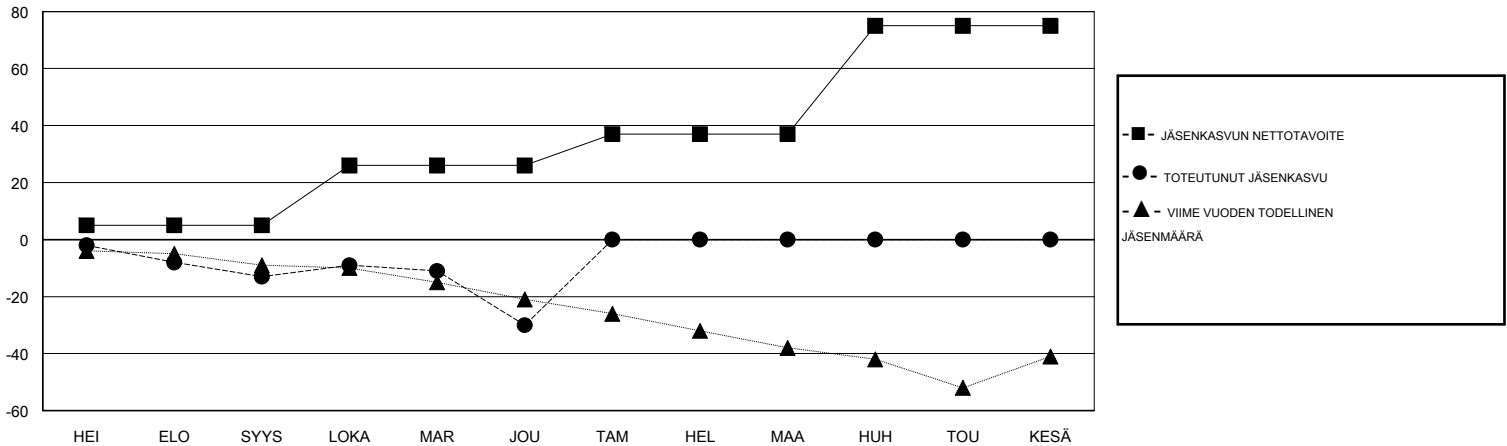

MONTHLY MEMBERSHIP PROGRESS REPORT

District 107 I

Results as of: 12/31/2018

GMT: ANTTI FORSELL

SIJAINI FINLAND

GMT VAALIPIIRI

Klubit				jäsenä			
TULOKSET 2018-2019				TULOKSET 2018-2019			
NELJÄNNES	UUDEN KLUBIN TAVOITE	UUDET KLUBIT	LOPETETUT KLUBIT	NELJÄNNES	JÄSENKASVUN NETTOTAVOITE	TOTEUTUNUT JÄSENKASVU	POISTETUT JÄSENET (mukaan lukien siirrot)
HEI/ELO/SYYS	0	0	0	HEI/ELO/SYYS	5	15	25
LOKA/MAR/JOU	1	0	0	LOKA/MAR/JOU	21	16	30
TAM/HEL/MAA	0	0	0	TAM/HEL/MAA	11	0	0
HUH/TOU/KESÄ	1	0	0	HUH/TOU/KESÄ	38	0	0

TAVOITTEET JA UUDET KLUBIT, KUMULATIIVINEN

TAVOITTEET JA JÄSENET, KUMULATIIVINEN

LAKKAUTETUT KLUBIT: 0

ERONNEET JÄSENET

KUOLLUT	5
KLUBI LAKKAUTETTU	0
MUUT	50
YHTEENSÄ	55

16 CLUBS OF 54 LISÄNNYT YHDEN TAI USEAMMAN UUTTA JÄSENTÄ